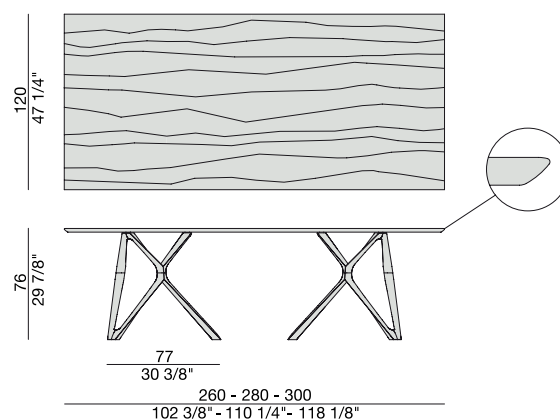

CIRCE RETTANGOLARE L

D. Dolcini

2016

Tavolo da pranzo rettangolare con due basi in massello di noce canaletta.

Rectangular dining table with two bases in solid canaletta walnut.

Rechteckiger Esstisch mit zwei Gestellen aus massivem Nussbaum Canaletta.

Table à manger rectangulaire avec structure en noyer canaletta massif.

Mesa de comedor rectangular con dos bases en nogal canaletta macizo.