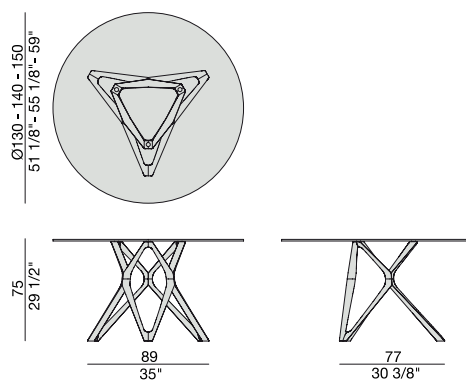

CIRCE TONDO C

D. Dolcini

2016

Tavolo da pranzo rotondo con base in massello di noce canaletta e piano in cristallo temperato (spessore mm. 12).

Round dining table with base in solid canaletta walnut and top in tempered glass (thickness mm. 12).

Runder Esstisch mit Gestell aus massivem Nussbaum Canaletta und ESG-Glasplatte (Stärke mm. 12).

Table à manger ronde avec structure en noyer canaletta massif et plateau en verre trempé (épaisseur mm. 12).

Mesa de comedor redonda con base en nogal canaletta macizo y tapa en cristal templado (espesor mm. 12).