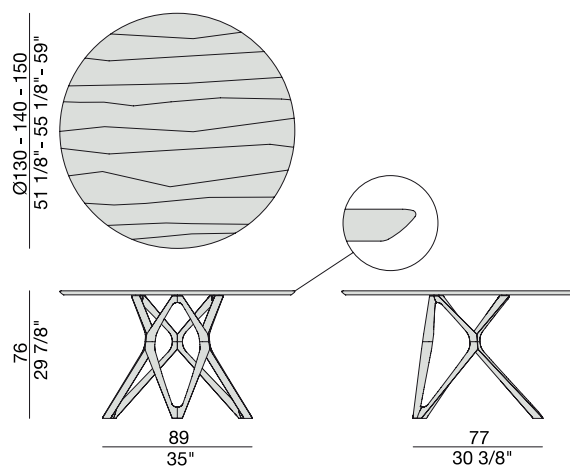

CIRCE TONDO L

D. Dolcini

2016

Tavolo da pranzo rotondo
in massello di noce
canaletta.

Round dining table with
base in solid canaletta
walnut.

Runder Esstisch mit
Gestell aus massivem
Nussbaum Canaletta.

Table à manger ronde
avec structure en noyer
canaletta massif.

Mesa de comedor
redonda con base en
nogal canaletta macizo.