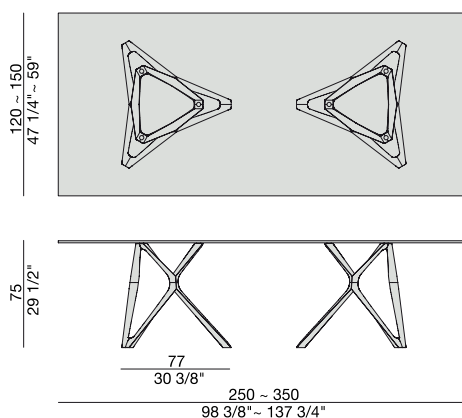

CIRCE RETTANGOLARE C

D. Dolcini

2016

Tavolo da pranzo rettangolare con due basi in massello di noce canaletta e piano in cristallo temperato (spessore mm. 12).

Rectangular dining table with two bases in solid canaletta walnut and top in tempered glass (thickness mm. 12).

Rechteckiger Esstisch mit zwei Gestellen aus massivem Nussbaum Canaletta und ESG-Glasplatte (Stärke mm. 12).

Table à manger rectangulaire avec structure en noyer canaletta massif et plateau en verre trempé (épaisseur mm. 12).

Mesa de comedor rectangular con dos bases en nogal canaletta macizo y tapa en cristal templado (espesor mm. 12).