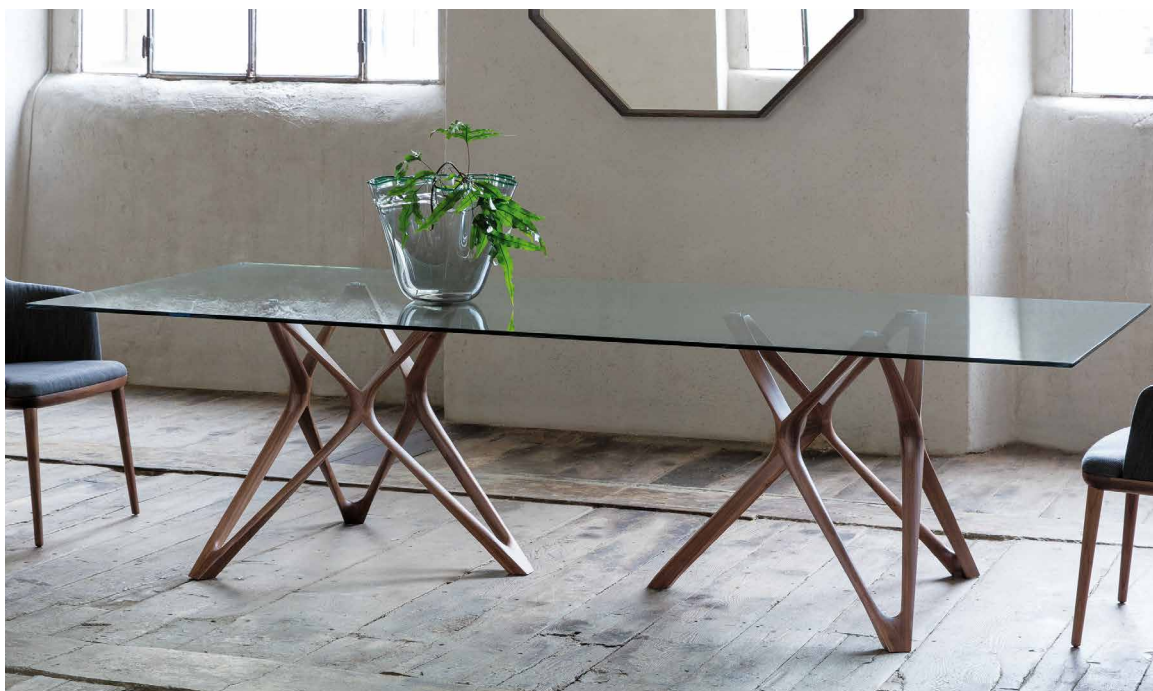

CIRCE RETTANGOLARE C

D. Dolcini

2016

Tavolo da pranzo rettangolare con due basi in massello di noce canaletta e piano in cristallo temperato (spessore mm. 12).

Rectangular dining table with two bases in solid canaletta walnut and top in tempered glass (thickness mm. 12).

Rechteckiger Esstisch mit zwei Gestellen aus massivem Nussbaum Canaletta und ESG-Glasplatte (Stärke mm. 12).

Table à manger rectangulaire avec structure en noyer canaletta massif et plateau en verre trempé (épaisseur mm. 12).

Mesa de comedor rectangular con dos bases en nogal canaletta macizo y tapa en cristal templado (espesor mm. 12).